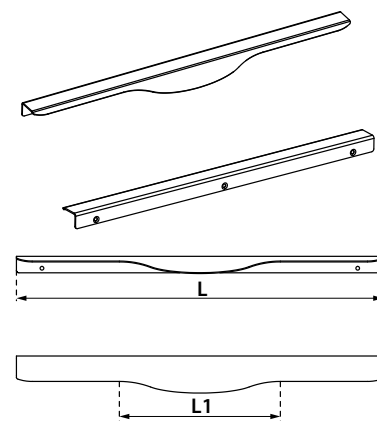

ручка торцевая RT.04

артикул	L	L1
RT. 04.0146.XXXX	146	110
RT. 04.0296.XXXX	296	194
RT. 04.0396.XXXX	396	194
RT. 04.0446.XXXX	446	194
RT. 04.0496.XXXX	496	194
RT. 04.0596.XXXX	596	194
RT. 04.0796.XXXX	796	194
RT. 04.0896.XXXX	896	194
RT. 04.1196.XXXX	1196	194

варианты покраса складская программа	XXXX
чёрный бархат (матовый)	9005
красный бархат (матовый)	3003
белый бархат (матовый)	9010

RT – ручка торцевая
01÷05 – модификация (вид) изделия
0146 – длина ручки L
XXXX – вариант покраски: