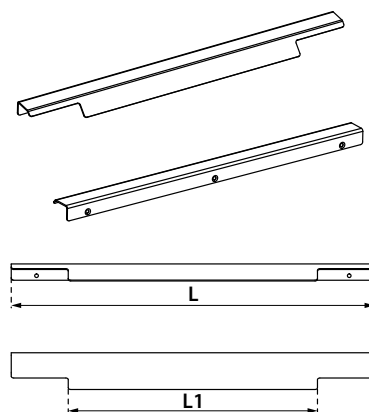

ручка торцевая RT.02

артикул	L	L1
RT.02.0146.XXXX	146	96
RT.02.0296.XXXX	296	156
RT.02.0396.XXXX	396	256
RT.02.0446.XXXX	446	306
RT.02.0496.XXXX	496	356
RT.02.0596.XXXX	596	456
RT.02.0796.XXXX	796	656
RT.02.0896.XXXX	896	756
RT.02.1196.XXXX	1196	1056

варианты покраса складская программа	XXXX
чёрный бархат (матовый)	9005
красный бархат (матовый)	3003
белый бархат (матовый)	9010

RT – ручка торцевая
01÷05 – модификация (вид) изделия
0146 – длина ручки L
XXXX – вариант покраски: