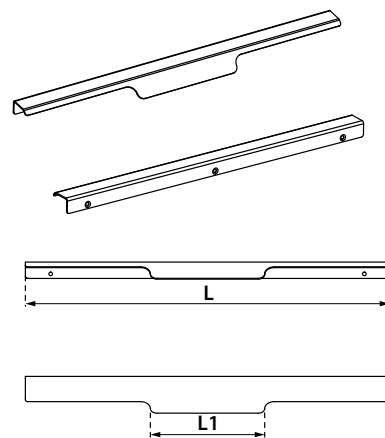

ручка торцевая RT.03

артикул	L	L1
RT.03.0146.XXXX	146	90
RT.03.0296.XXXX	296	140
RT. 03.0396.XXXX	396	140
RT. 03.0446.XXXX	446	140
RT. 03.0496.XXXX	496	140
RT. 03.0596.XXXX	596	140
RT. 03.0796.XXXX	796	140
RT. 03.0896.XXXX	896	140
RT. 03.1196.XXXX	1196	140

варианты покраса складская программа	XXXX
чёрный бархат (матовый)	9005
красный бархат (матовый)	3003
белый бархат (матовый)	9010

RT – ручка торцевая
01÷05 – модификация (вид) изделия
0146 – длина ручки L
XXXX – вариант покраски: